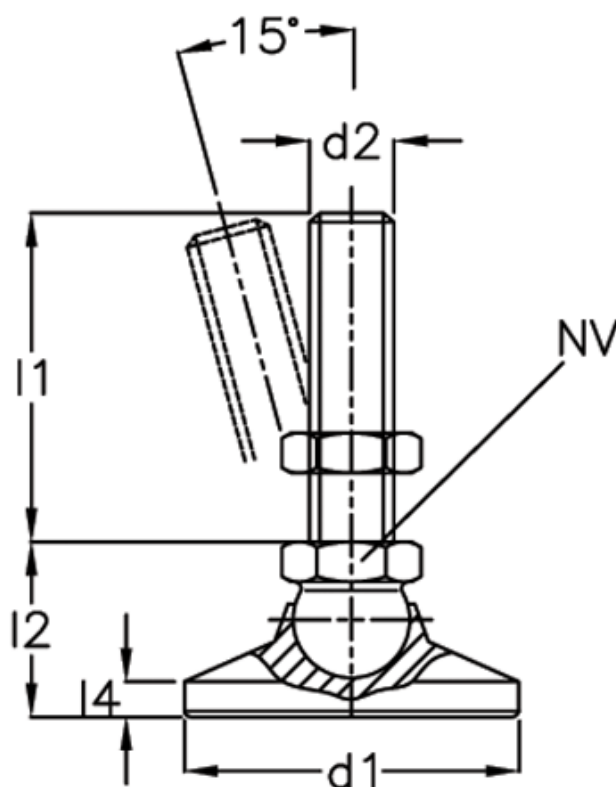

Varenummer: 20343232M840KR

Beskrivelse: E+G Drejeledsfod
GN 343.2-32-M8-40-KR

Mål

$d1 = 32$

$d2 = M8$

$l1 = 40$

$l2 = -$

$l3 = 24.5$

$l4 = -$

$l5 = 6.5$

$NV = 12$

Statisk belastning = 10

Vægt i (g) = 52